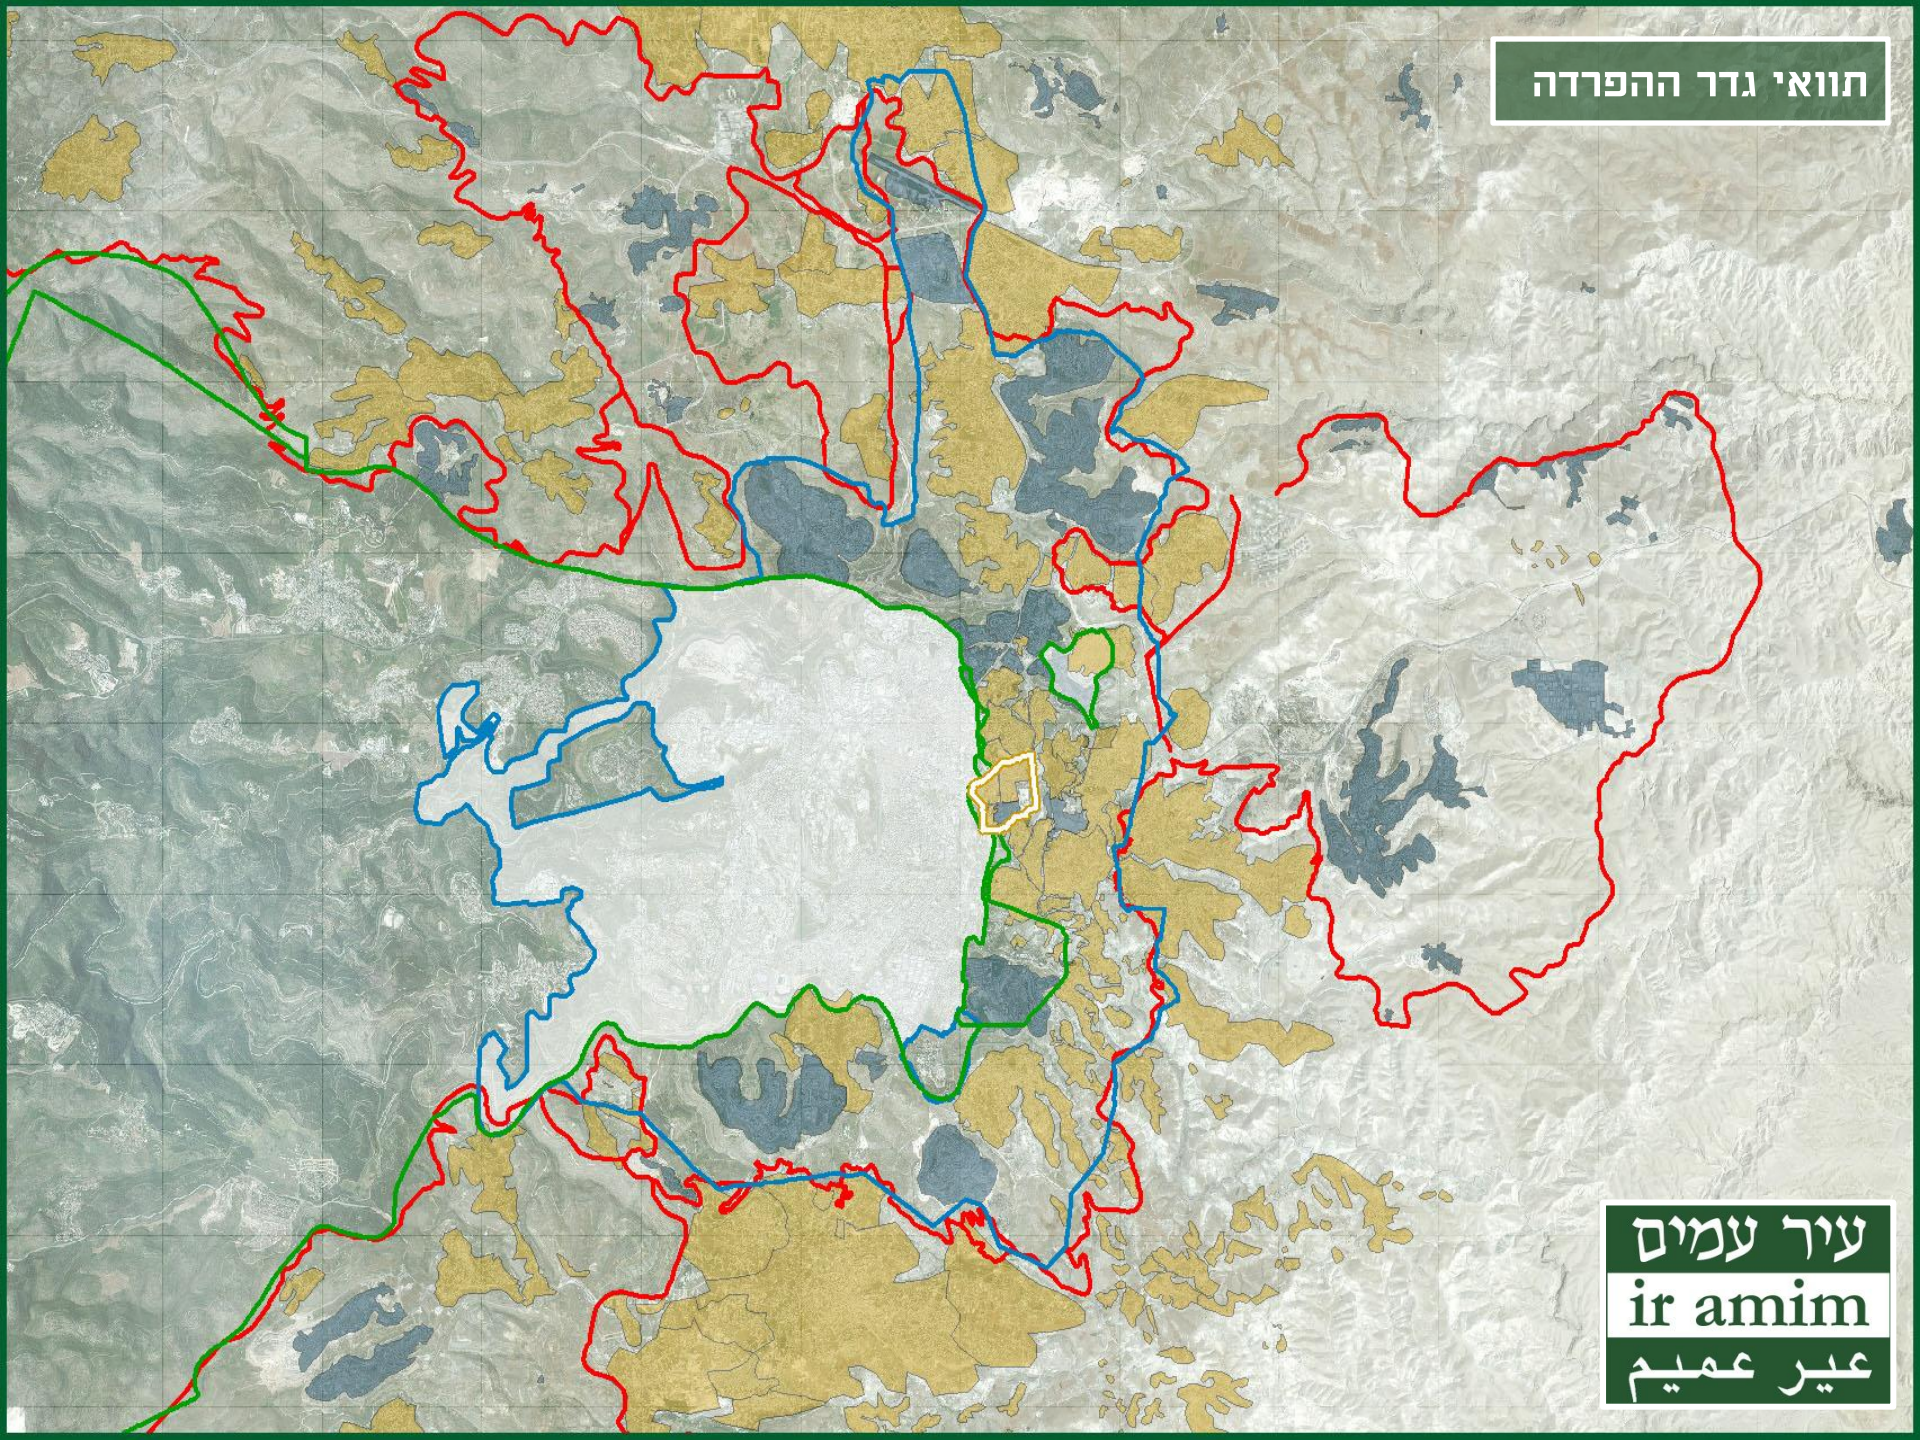

התנחלויות  
מחוץ לגבול  
המוניציפלי

עיר עמים  
ir amim  
عير عميم

תוואי גדר ההפרדה

עיר עמים  
ir amim  
عير عميم

תוואי גדר ההפרדה  
בנוי+מתוכנן

עיר עמים  
ir amim  
عير عميم

שטח מבונה  
ישראלי מתוכנן

עיר עמים  
ir amim  
عير عميم