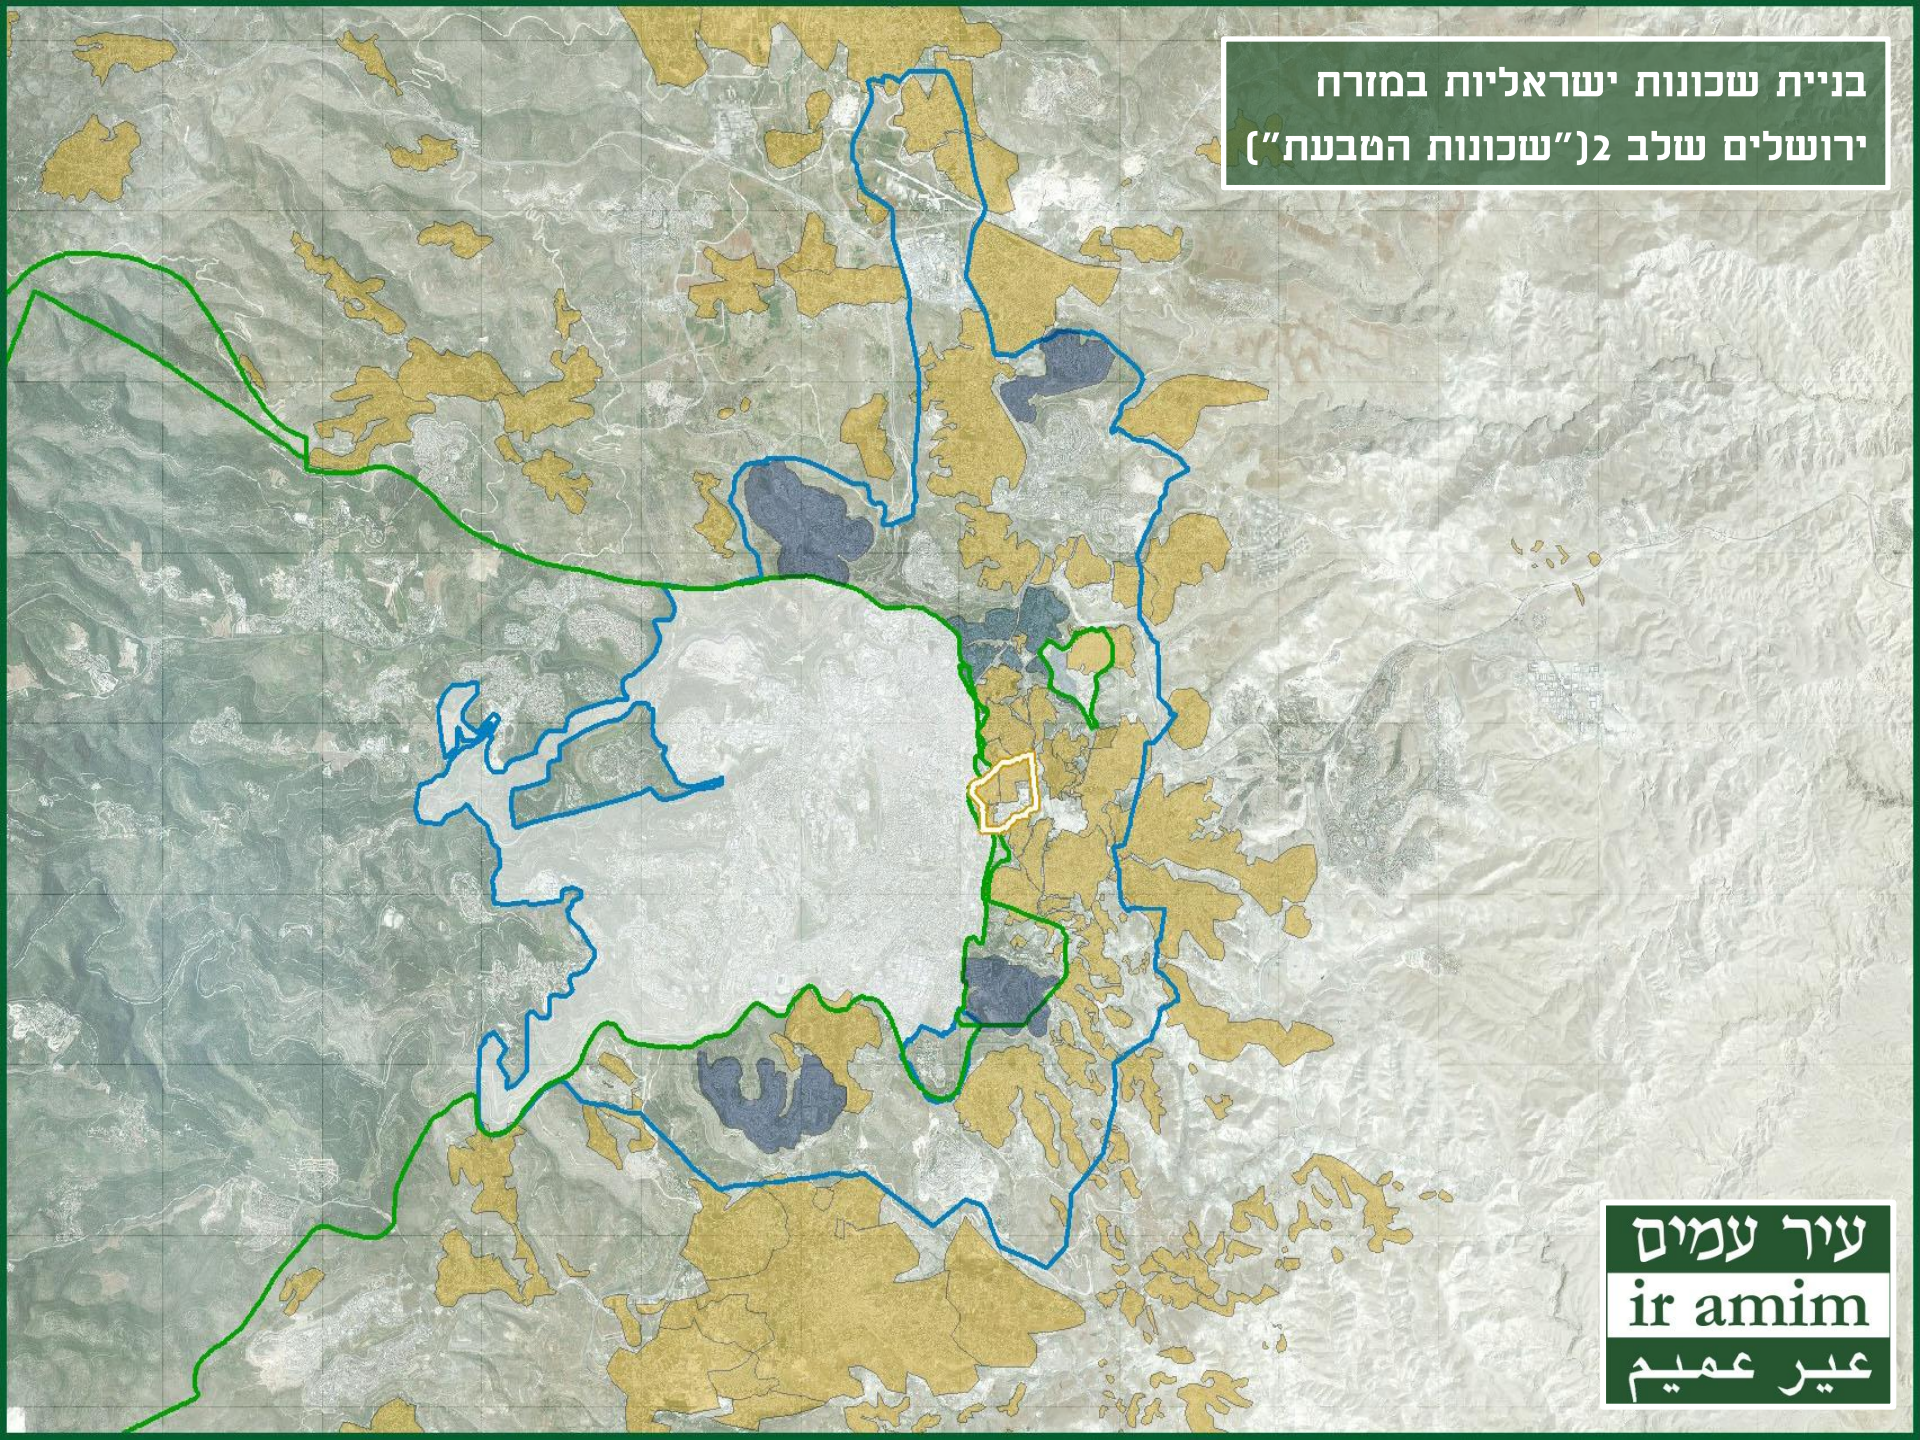

בניית שכונות ישראליות במזרח
ירושלים שלב 2 ("שכונות הטבעת")

עיר עמים
ir amim
عير عميم