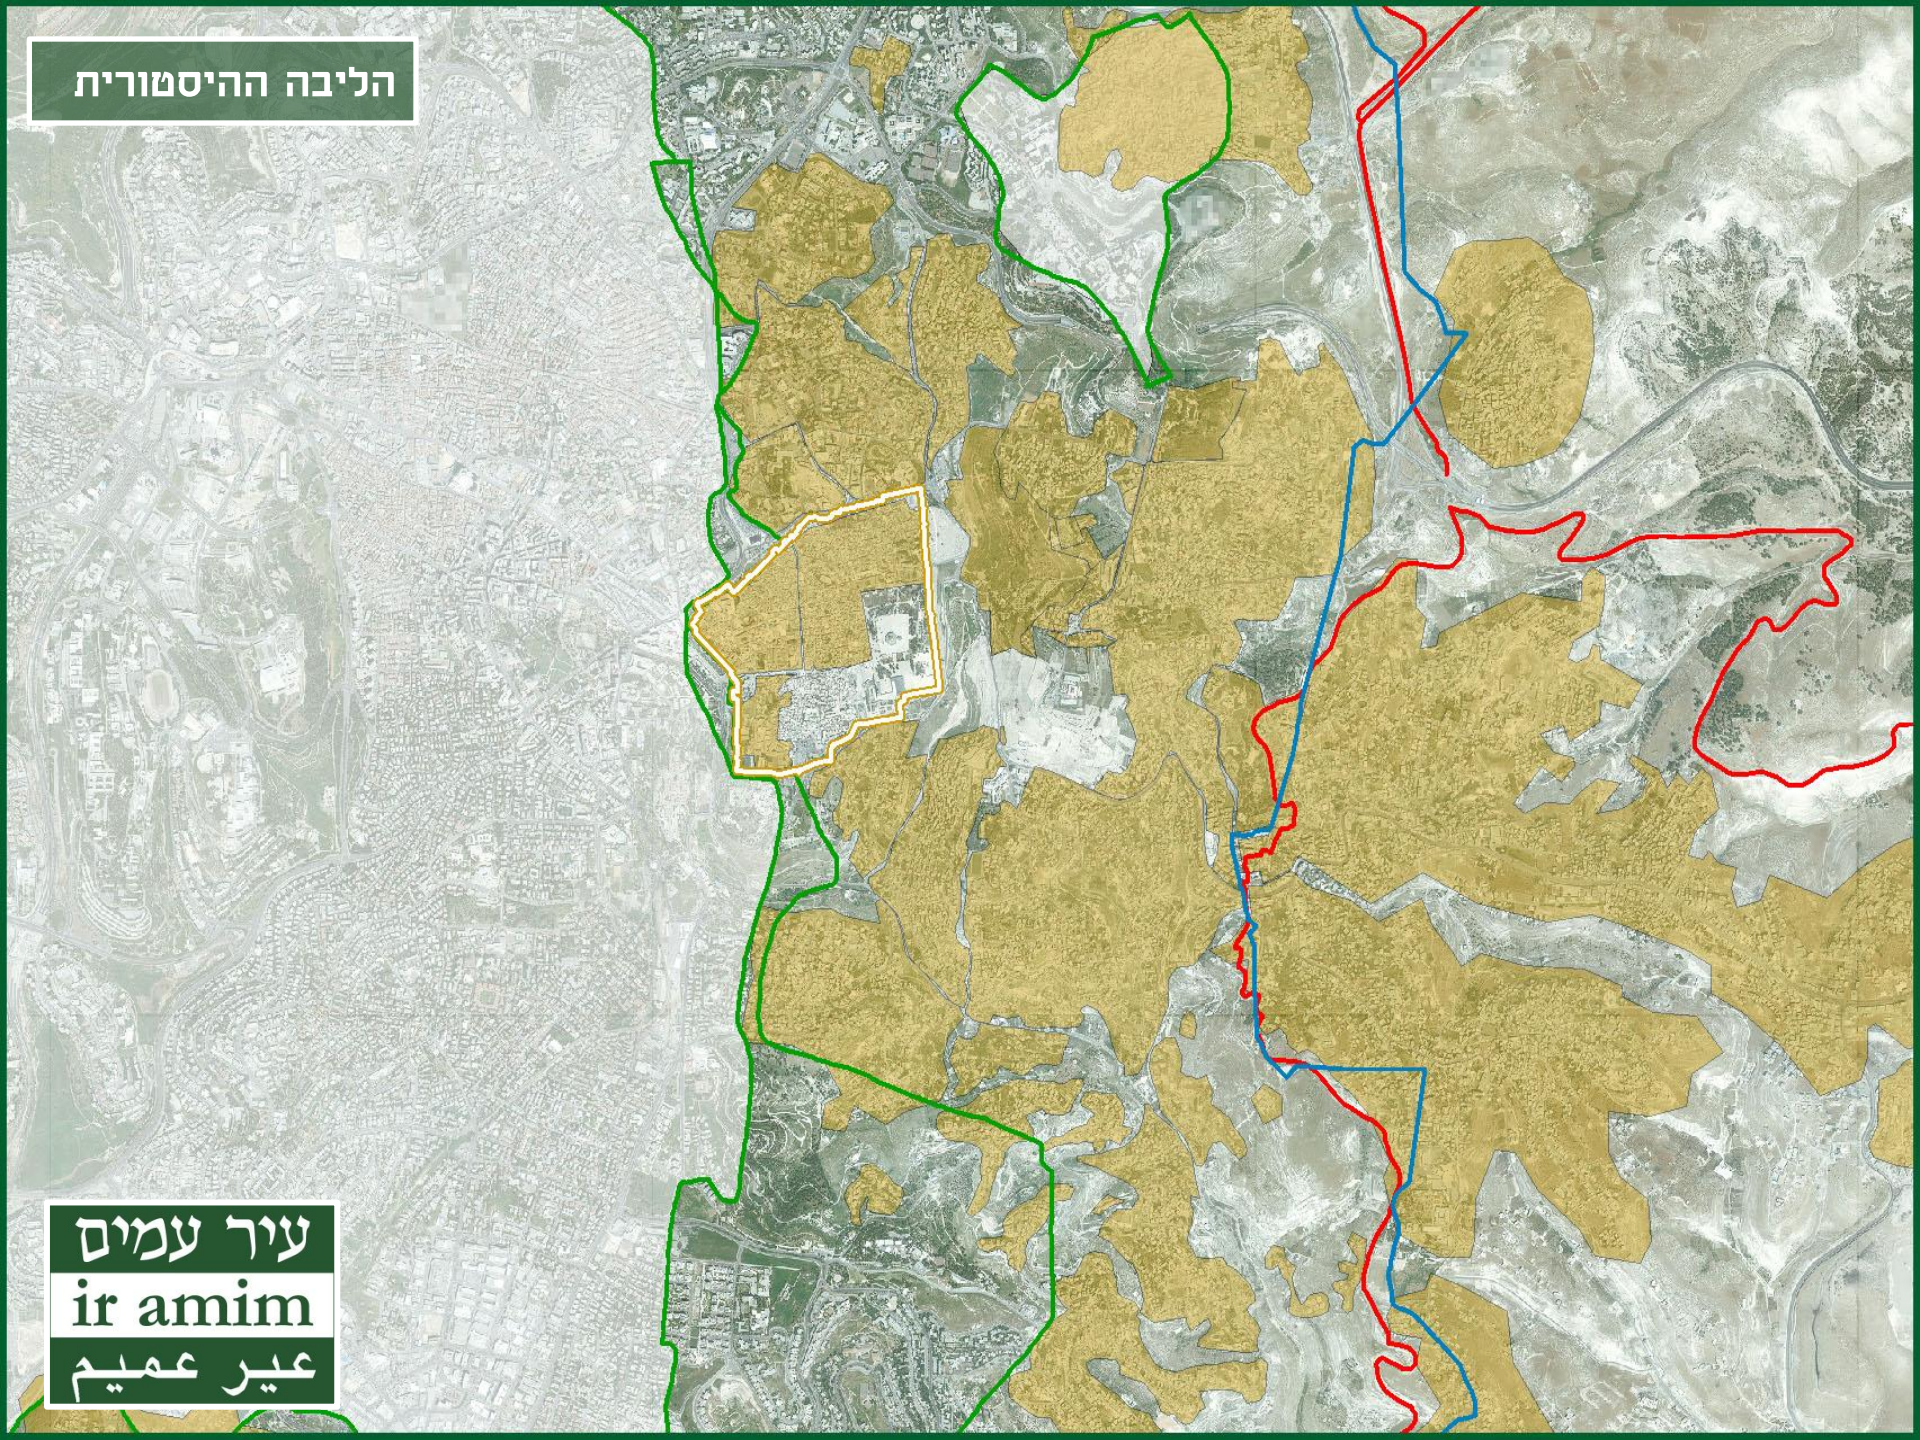

הליבה ההיסטורית

עיר עמים
ir amim
عير عميم