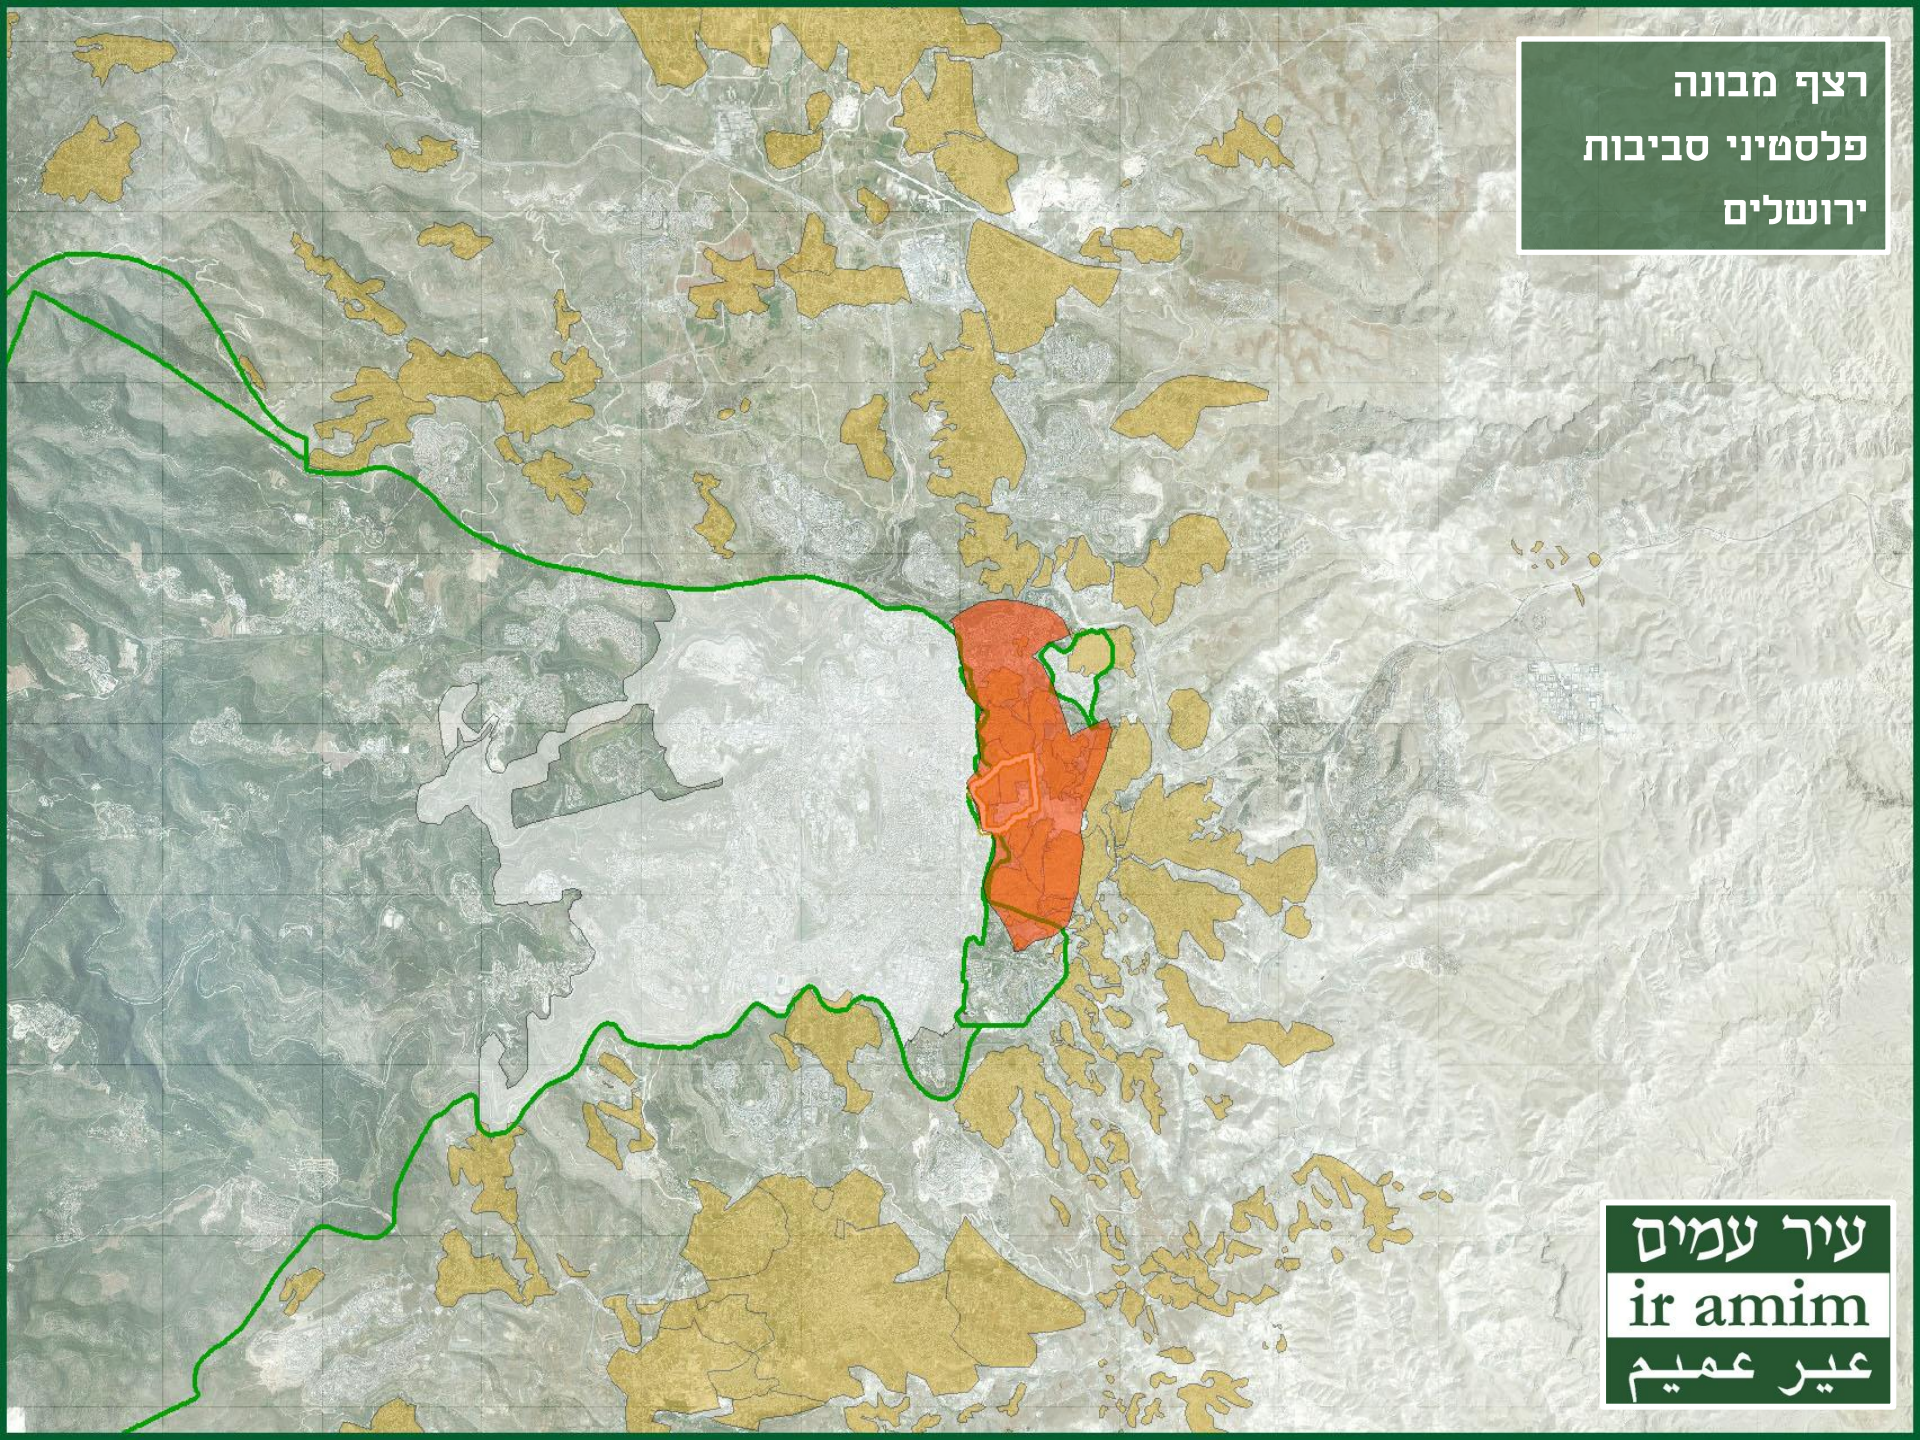

רצף מבונה
פלסטיני סביבות
ירושלים

עיר עמים
ir amim
عير عميم