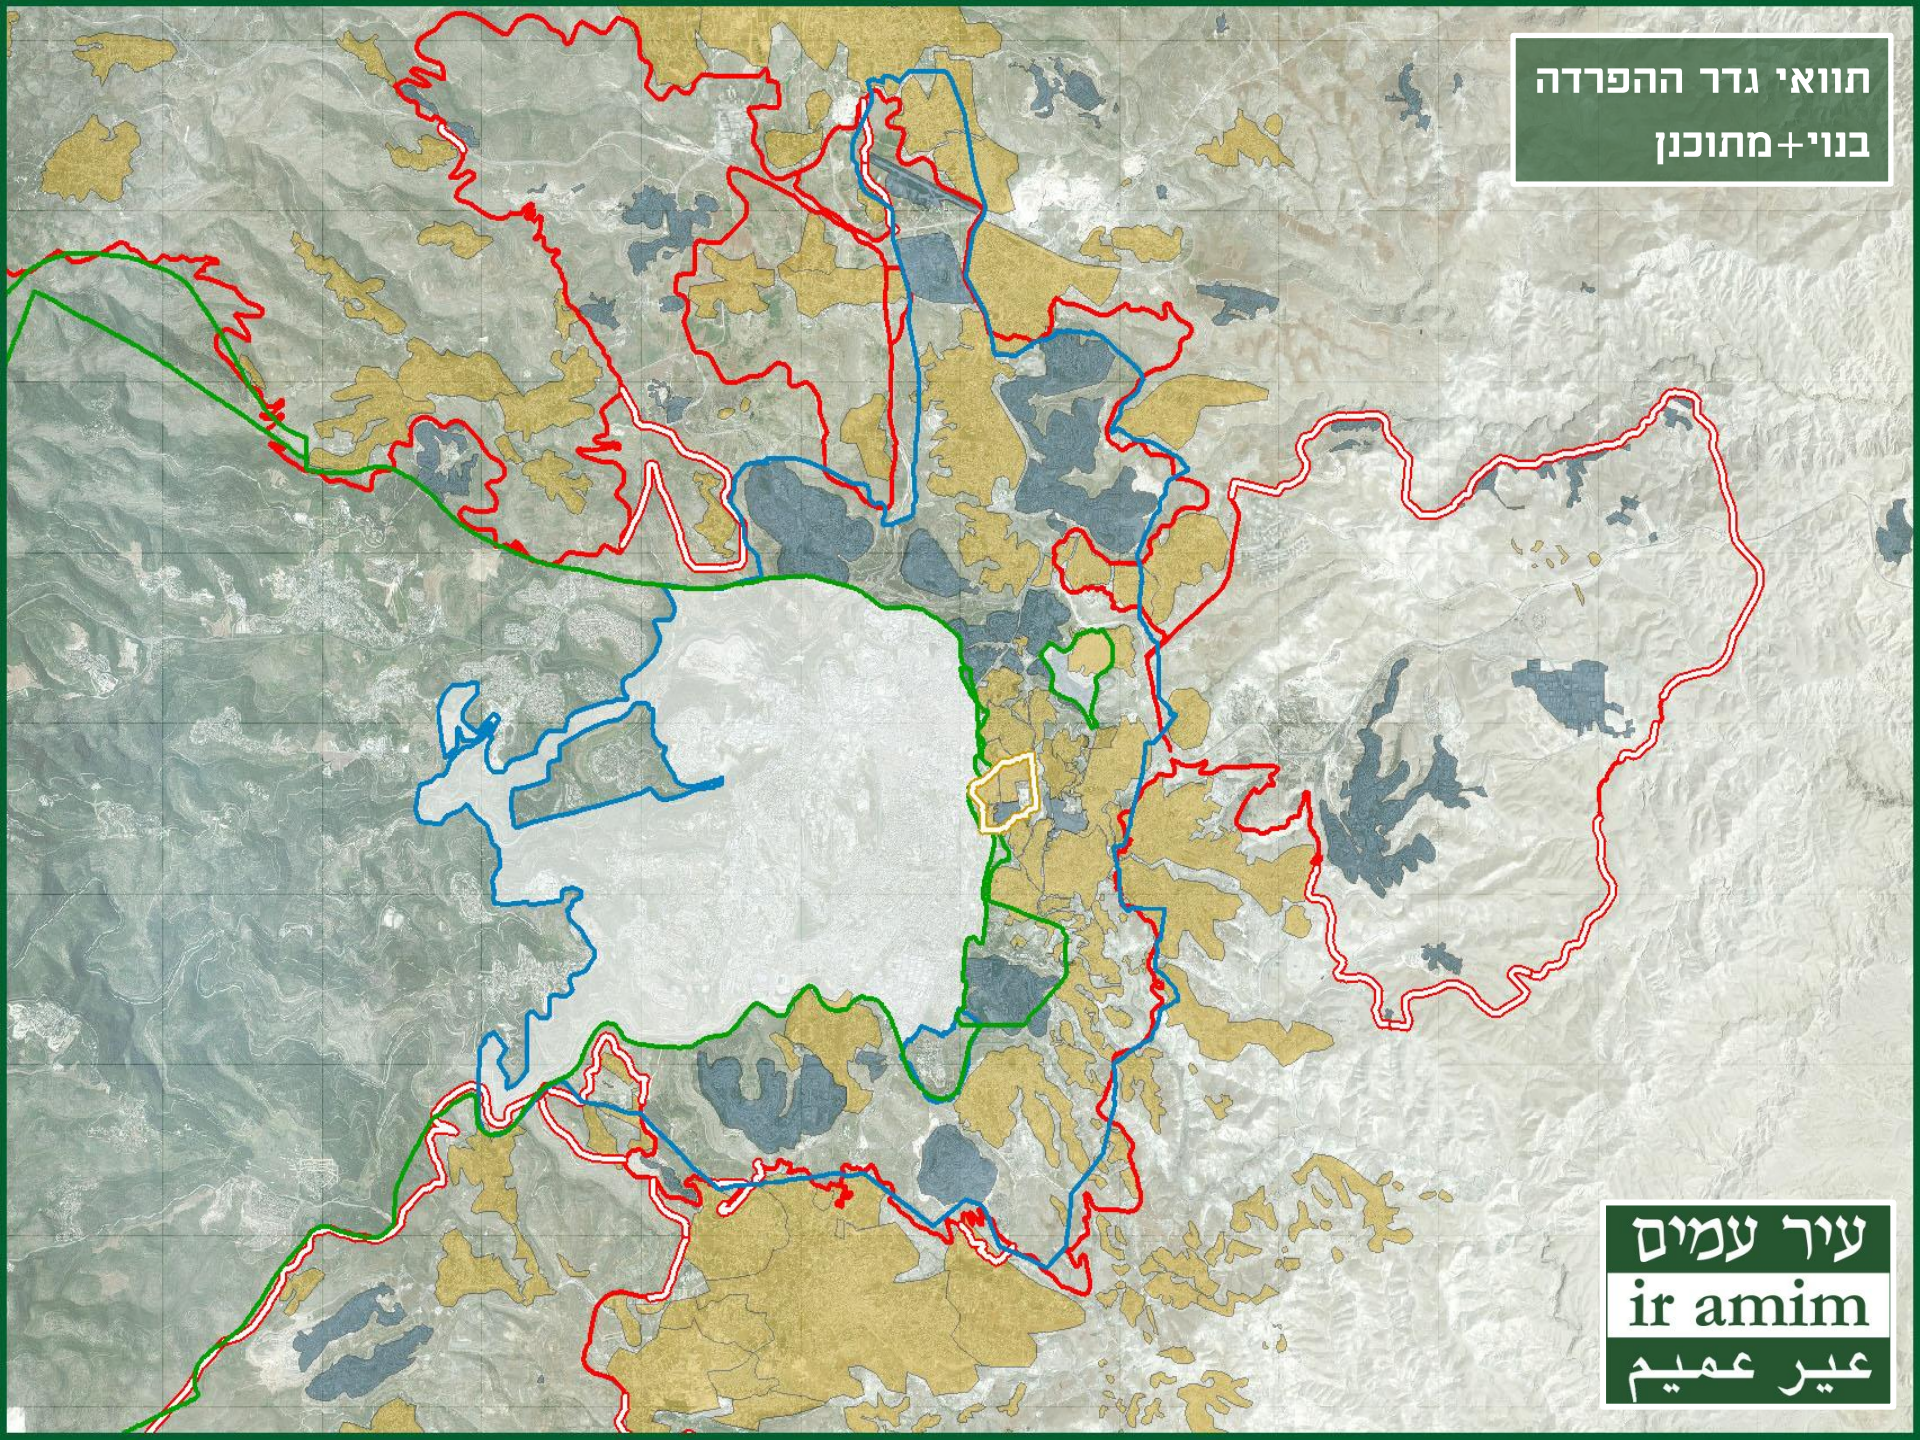

התנחלויות  
מחוץ לגבול  
המוניציפלי

עיר עמים  
ir amim  
عير عميم

תוואי גדר ההפרדה

עיר עמים  
ir amim  
عير عميم

תוואי גדר ההפרדה  
בנוי+מתוכנן

עיר עמים  
ir amim  
عير عميم

שטח מבונה  
ישראלי מתוכנן

עיר עמים  
ir amim  
عير عميم

אזור הליבה  
ההיסטורית

עיר עמים  
ir amim  
عير عميم

הליבה ההיסטורית

עיר עמים  
ir amim  
عير عميم

התנחלויות וגנים  
לאומיים בליבה  
ההיסטורית

עיר עמים  
ir amim  
عير عميم