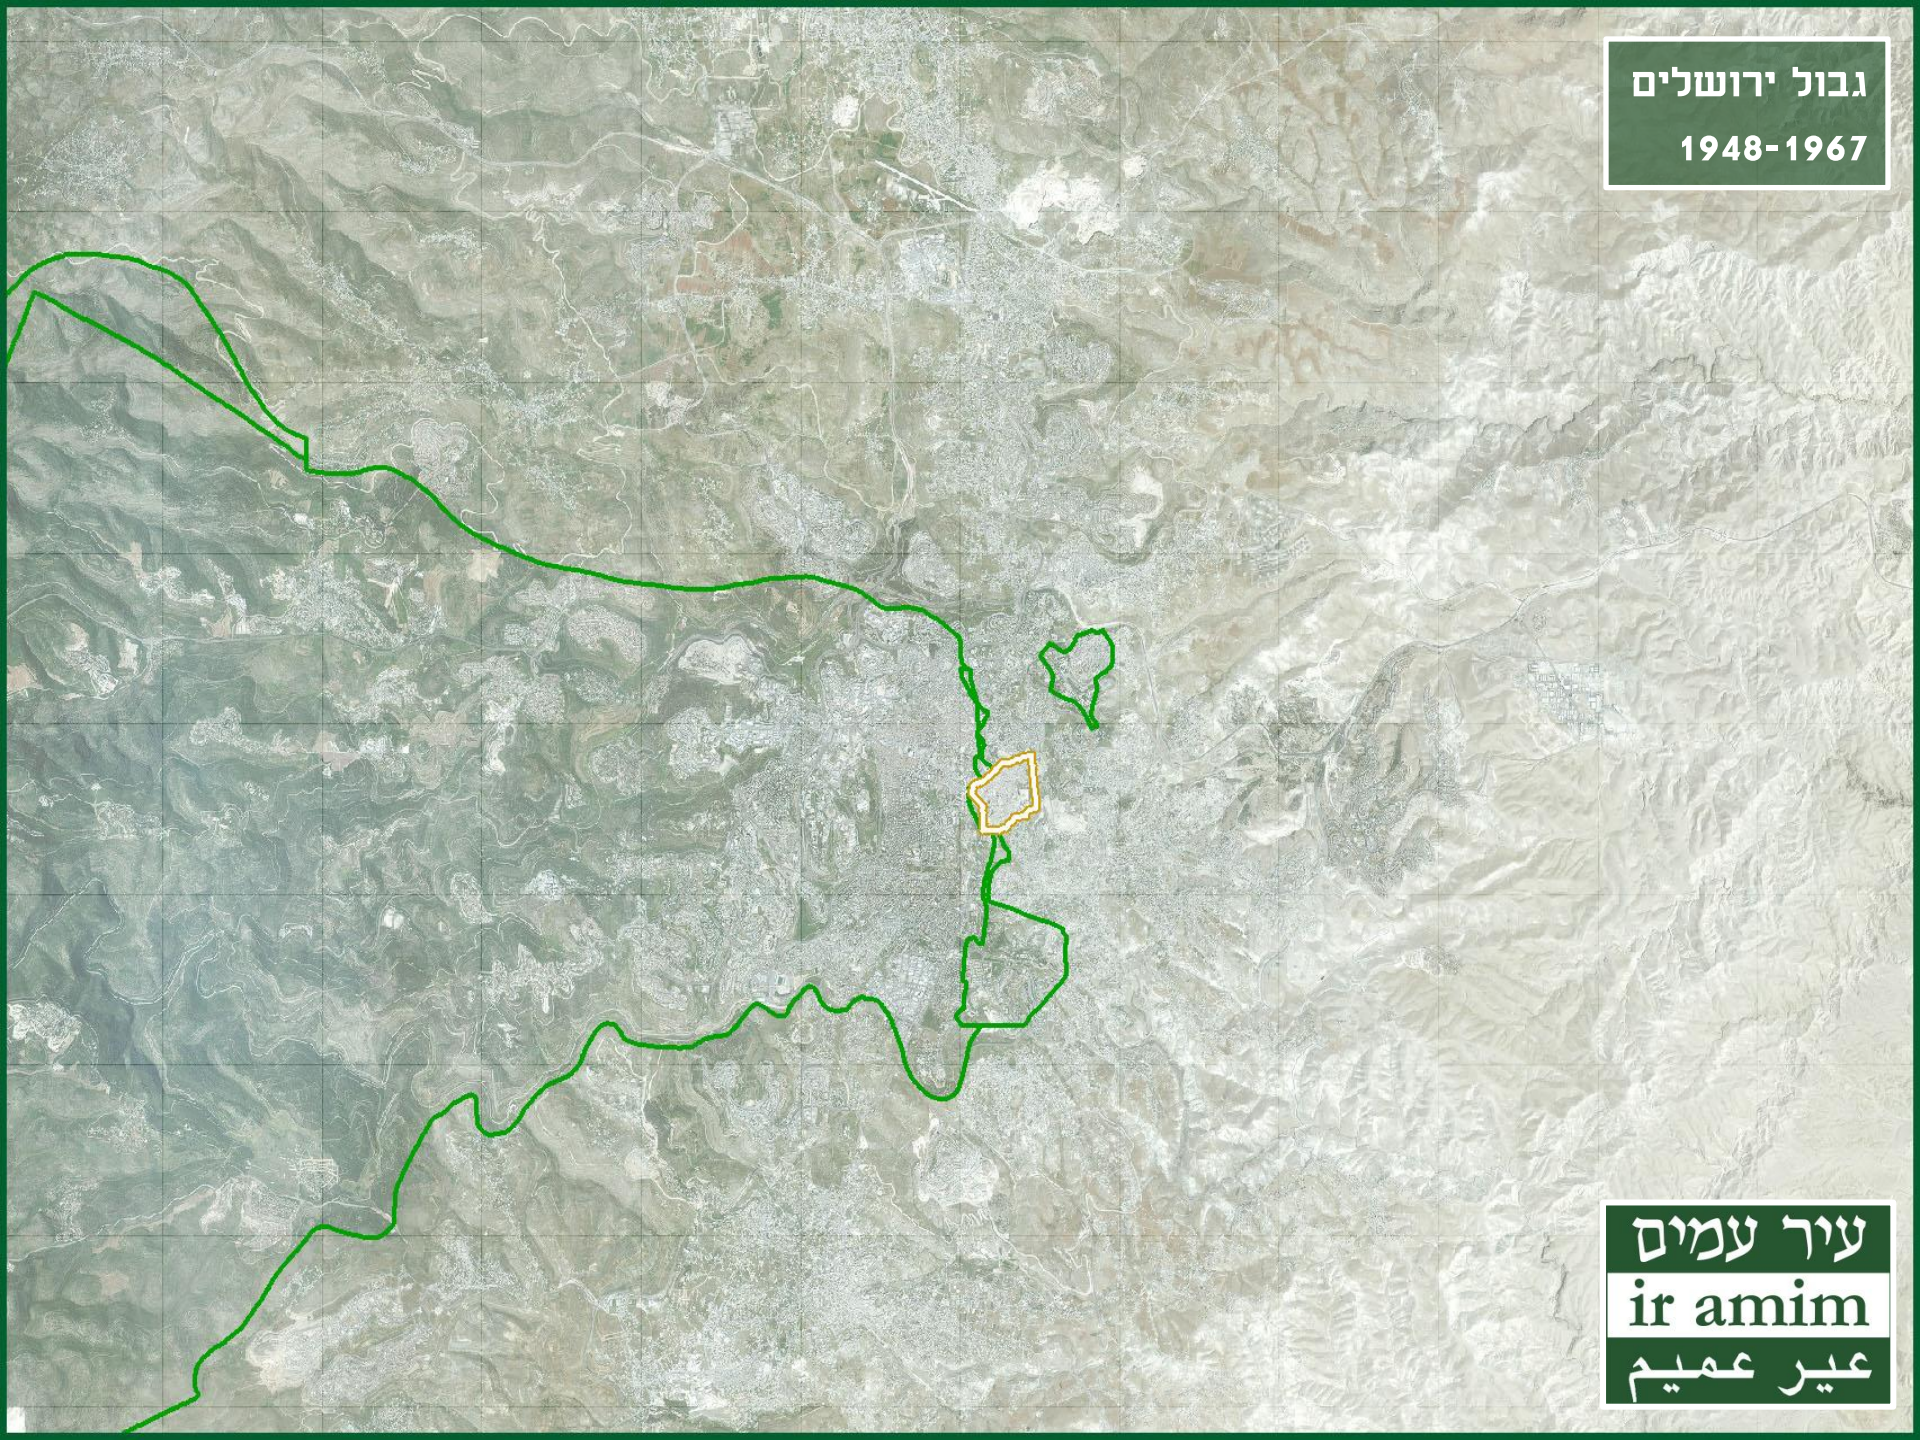

עיר עמים

**ir amim**

عير عميم

טופוגרפיה

עיר עמים  
ir amim  
عير عميم

עיר עתיקה

עיר עמים

ir amim

عير عميم

גבול ירושלים

1948-1967

עיר עמים

ir amim

عير عميم

ירושלים הירדנית

1948-1967

התנחלויות  
מחוץ לגבול  
המוניציפלי

עיר עמים  
ir amim  
عير عميم

תוואי גדר ההפרדה

עיר עמים  
ir amim  
عير عميم

תוואי גדר ההפרדה  
בנוי+מתוכנן

עיר עמים  
ir amim  
عير عميم

שטח מבונה  
ישראלי מתוכנן

עיר עמים  
ir amim  
عير عميم

אזור הליבה  
ההיסטורית

עיר עמים  
ir amim  
عير عميم

הליבה ההיסטורית

עיר עמים  
ir amim  
عير عميم

התנחלויות וגנים  
לאומיים בליבה  
ההיסטורית

עיר עמים  
ir amim  
عير عميم