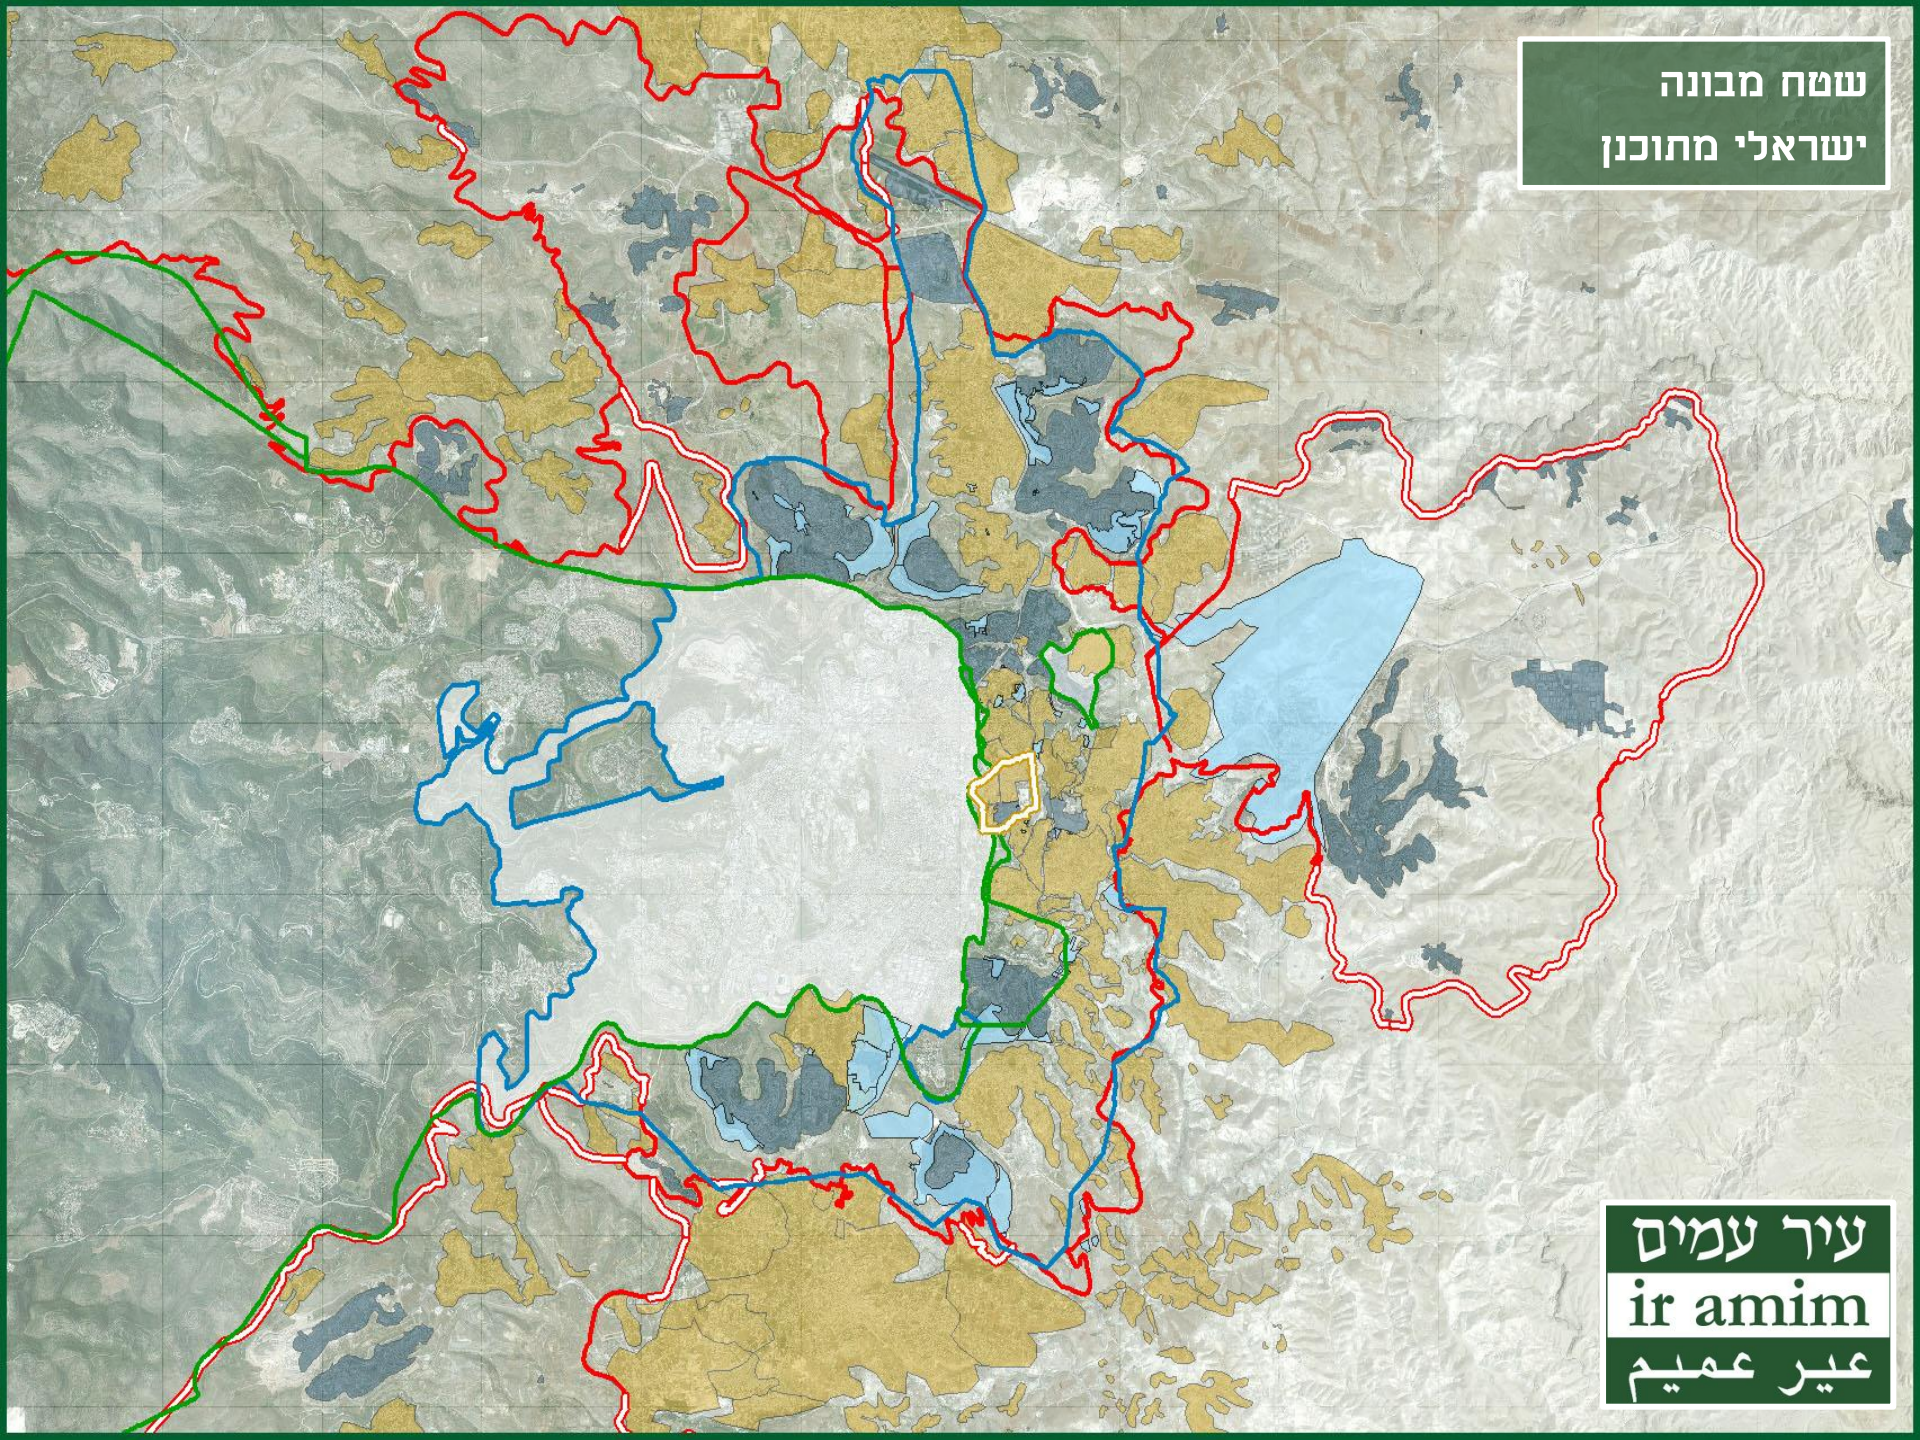

התנחלויות  
מחוץ לגבול  
המוניציפלי

עיר עמים  
ir amim  
عير عميم

תוואי גדר ההפרדה

עיר עמים  
ir amim  
عير عميم

תוואי גדר ההפרדה  
בנוי+מתוכנן

עיר עמים  
ir amim  
عير عميم

שטח מבונה  
ישראלי מתוכנן

עיר עמים  
ir amim  
عير عميم

אזור הליבה  
ההיסטורית

עיר עמים  
ir amim  
عير عميم

הליבה ההיסטורית

עיר עמים  
ir amim  
عير عميم

התנחלויות וגנים  
לאומיים בליבה  
ההיסטורית

עיר עמים  
ir amim  
عير عميم