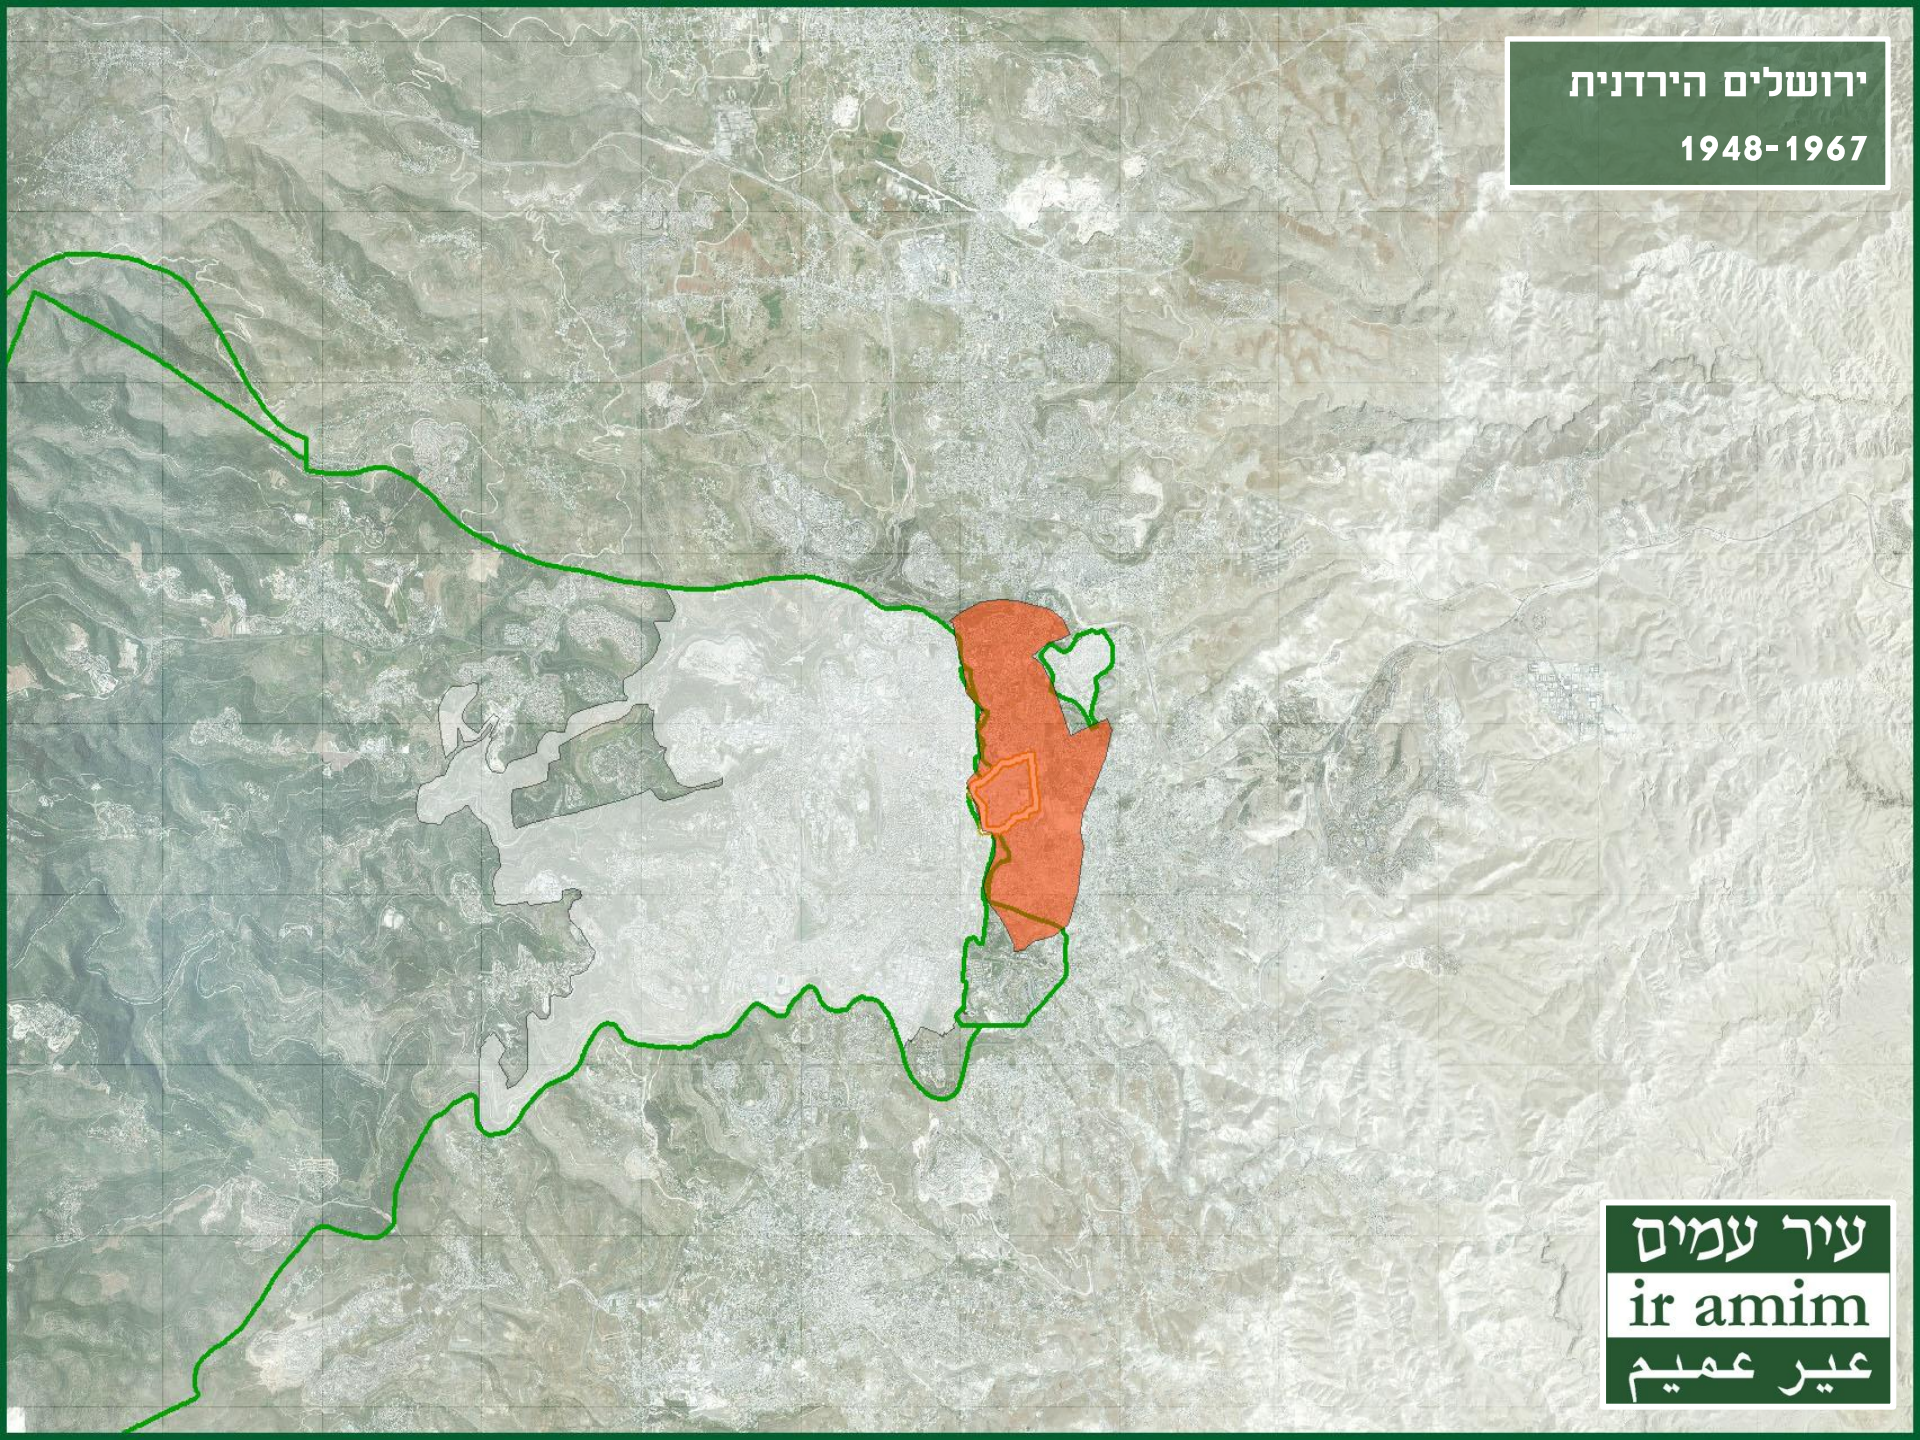

عير عميم

גבול ירושלים

1948-1967

עיר עמים

ir amim

عير عميم

ירושלים הירדנית

1948-1967

עיר עמים

ir amim

عير عميم

רצף מבונה  
פלסטיני סביבות  
ירושלים

עיר עמים  
ir amim  
عير عميم

הגבול  
המוניציפלי  
של ירושלים  
יוני 1967

עיר עמים  
ir amim  
عير عميم

בניית שכונות ישראליות במזרח  
ירושלים שלב 1 ("הבריה הצפונית")

התנחלויות  
מחוץ לגבול  
המוניציפלי

עיר עמים  
ir amim  
عير عميم

תוואי גדר ההפרדה

עיר עמים  
ir amim  
عير عميم

תוואי גדר ההפרדה  
בנוי+מתוכנן

עיר עמים  
ir amim  
عير عميم

שטח מבונה  
ישראלי מתוכנן

עיר עמים  
ir amim  
عير عميم