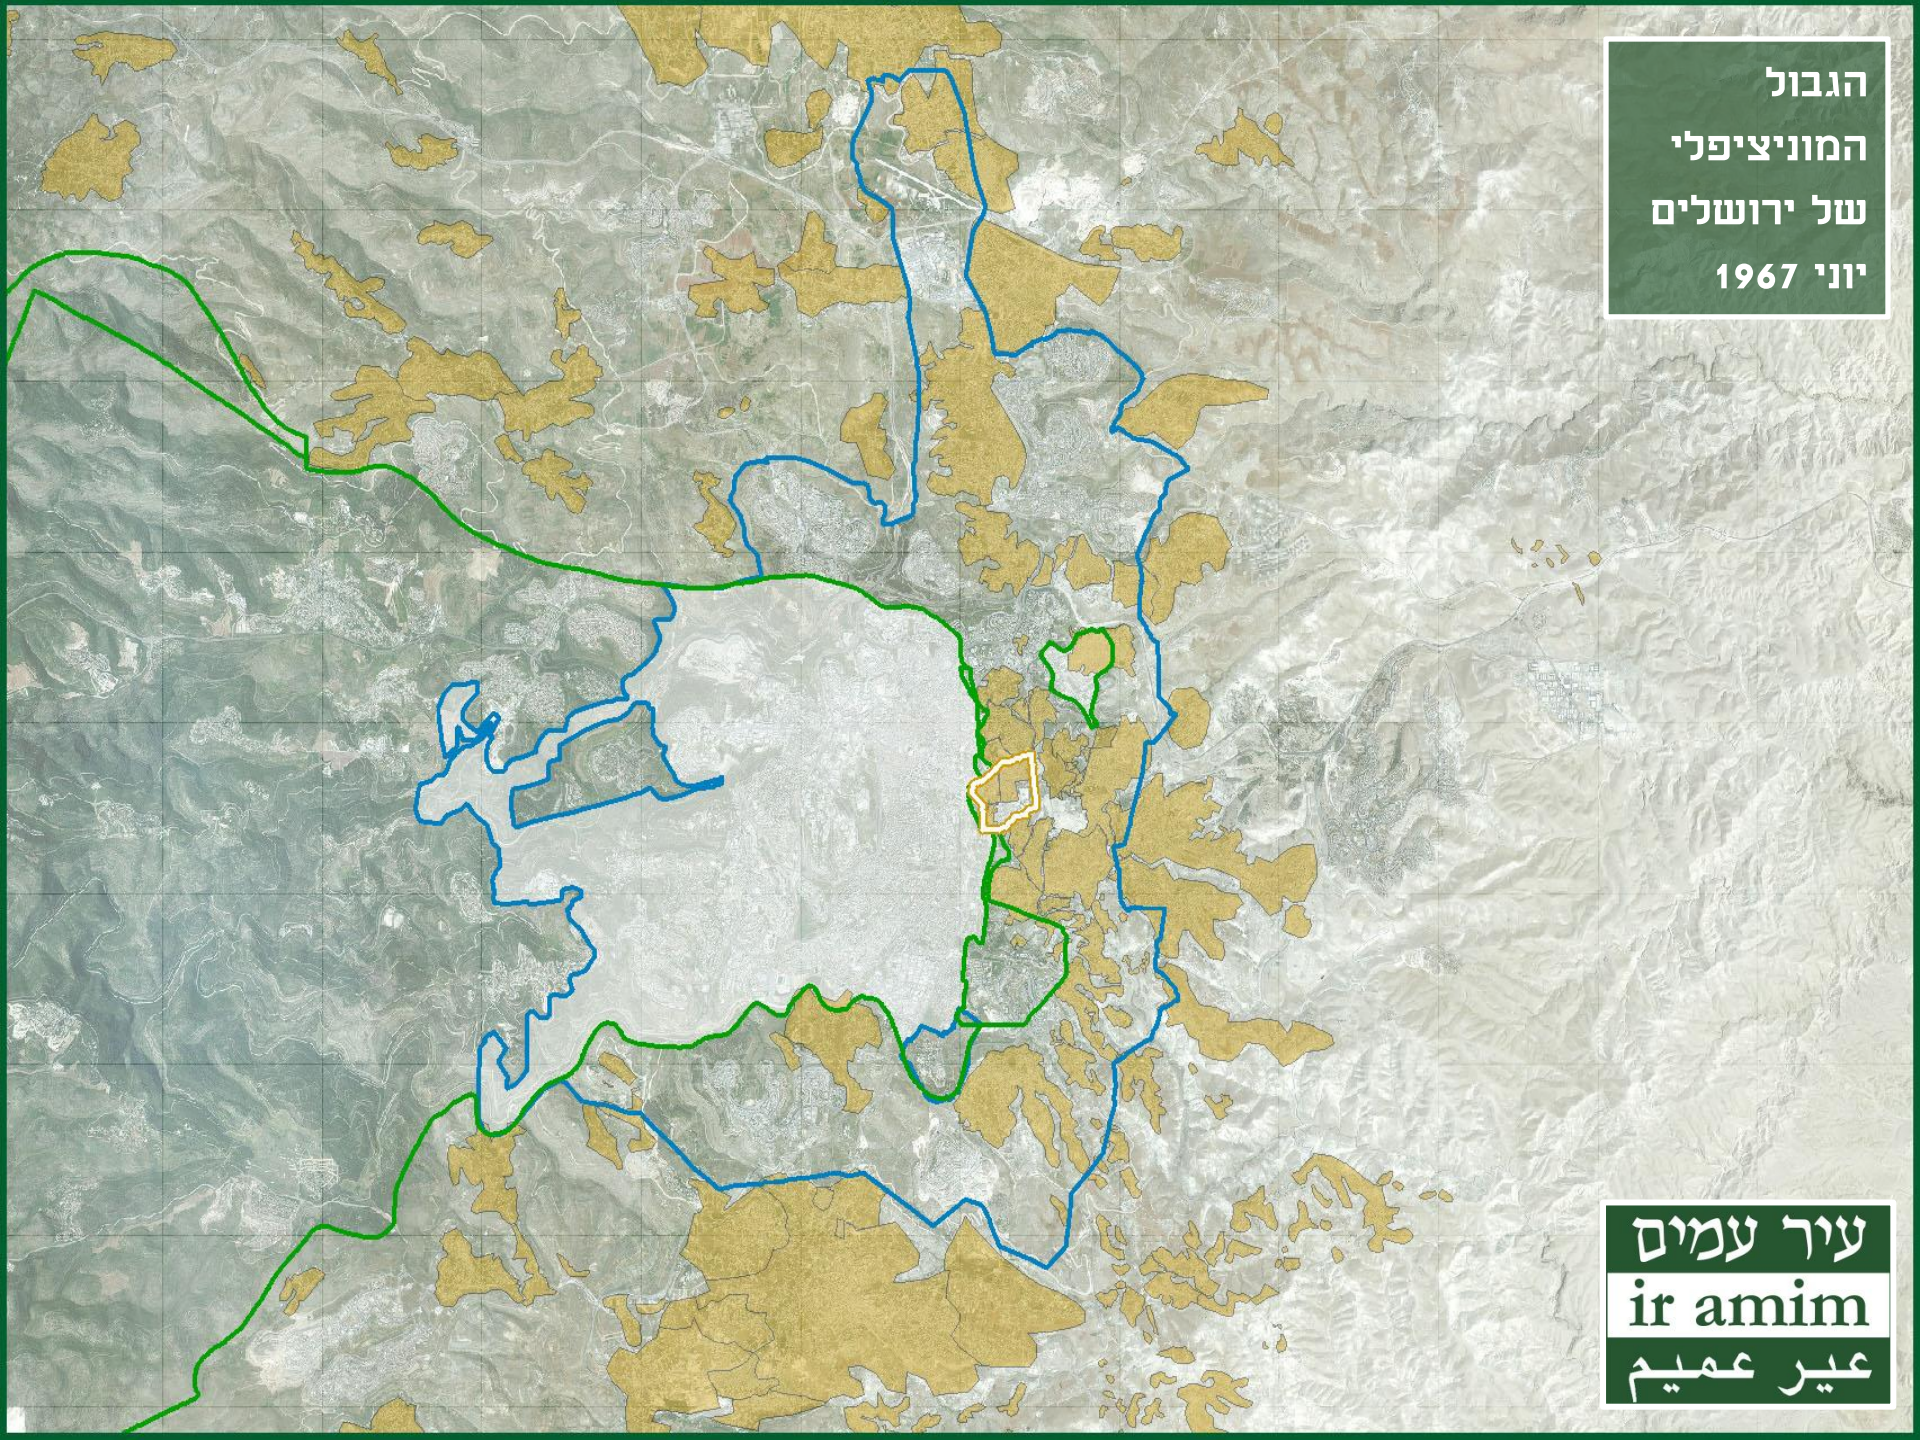

עיר עמים

ir amim

عير عميم

רצף מבונה  
פלסטיני סביבות  
ירושלים

עיר עמים  
ir amim  
عير عميم

הגבול  
המוניציפלי  
של ירושלים  
יוני 1967

עיר עמים  
ir amim  
عير عميم

בניית שכונות ישראליות במזרח  
ירושלים שלב 1 ("הבריה הצפונית")